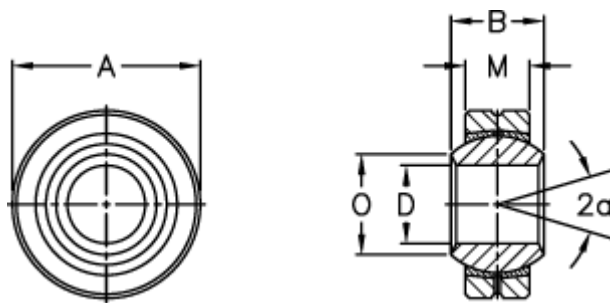

Varenummer: 03400020
Beskrivelse: Fluro Ledleje GL 20

Mål

A	= 46	Tilladelige o/min = 280
a (grader)	= 14	Vægt = 200
B	= 25	
D	= 20	
Dynamisk belastning C (kN)	= 23.5	
M	= 18	
O	= 24.3	
Statisk belastning C0 (kN)	= 94.5	